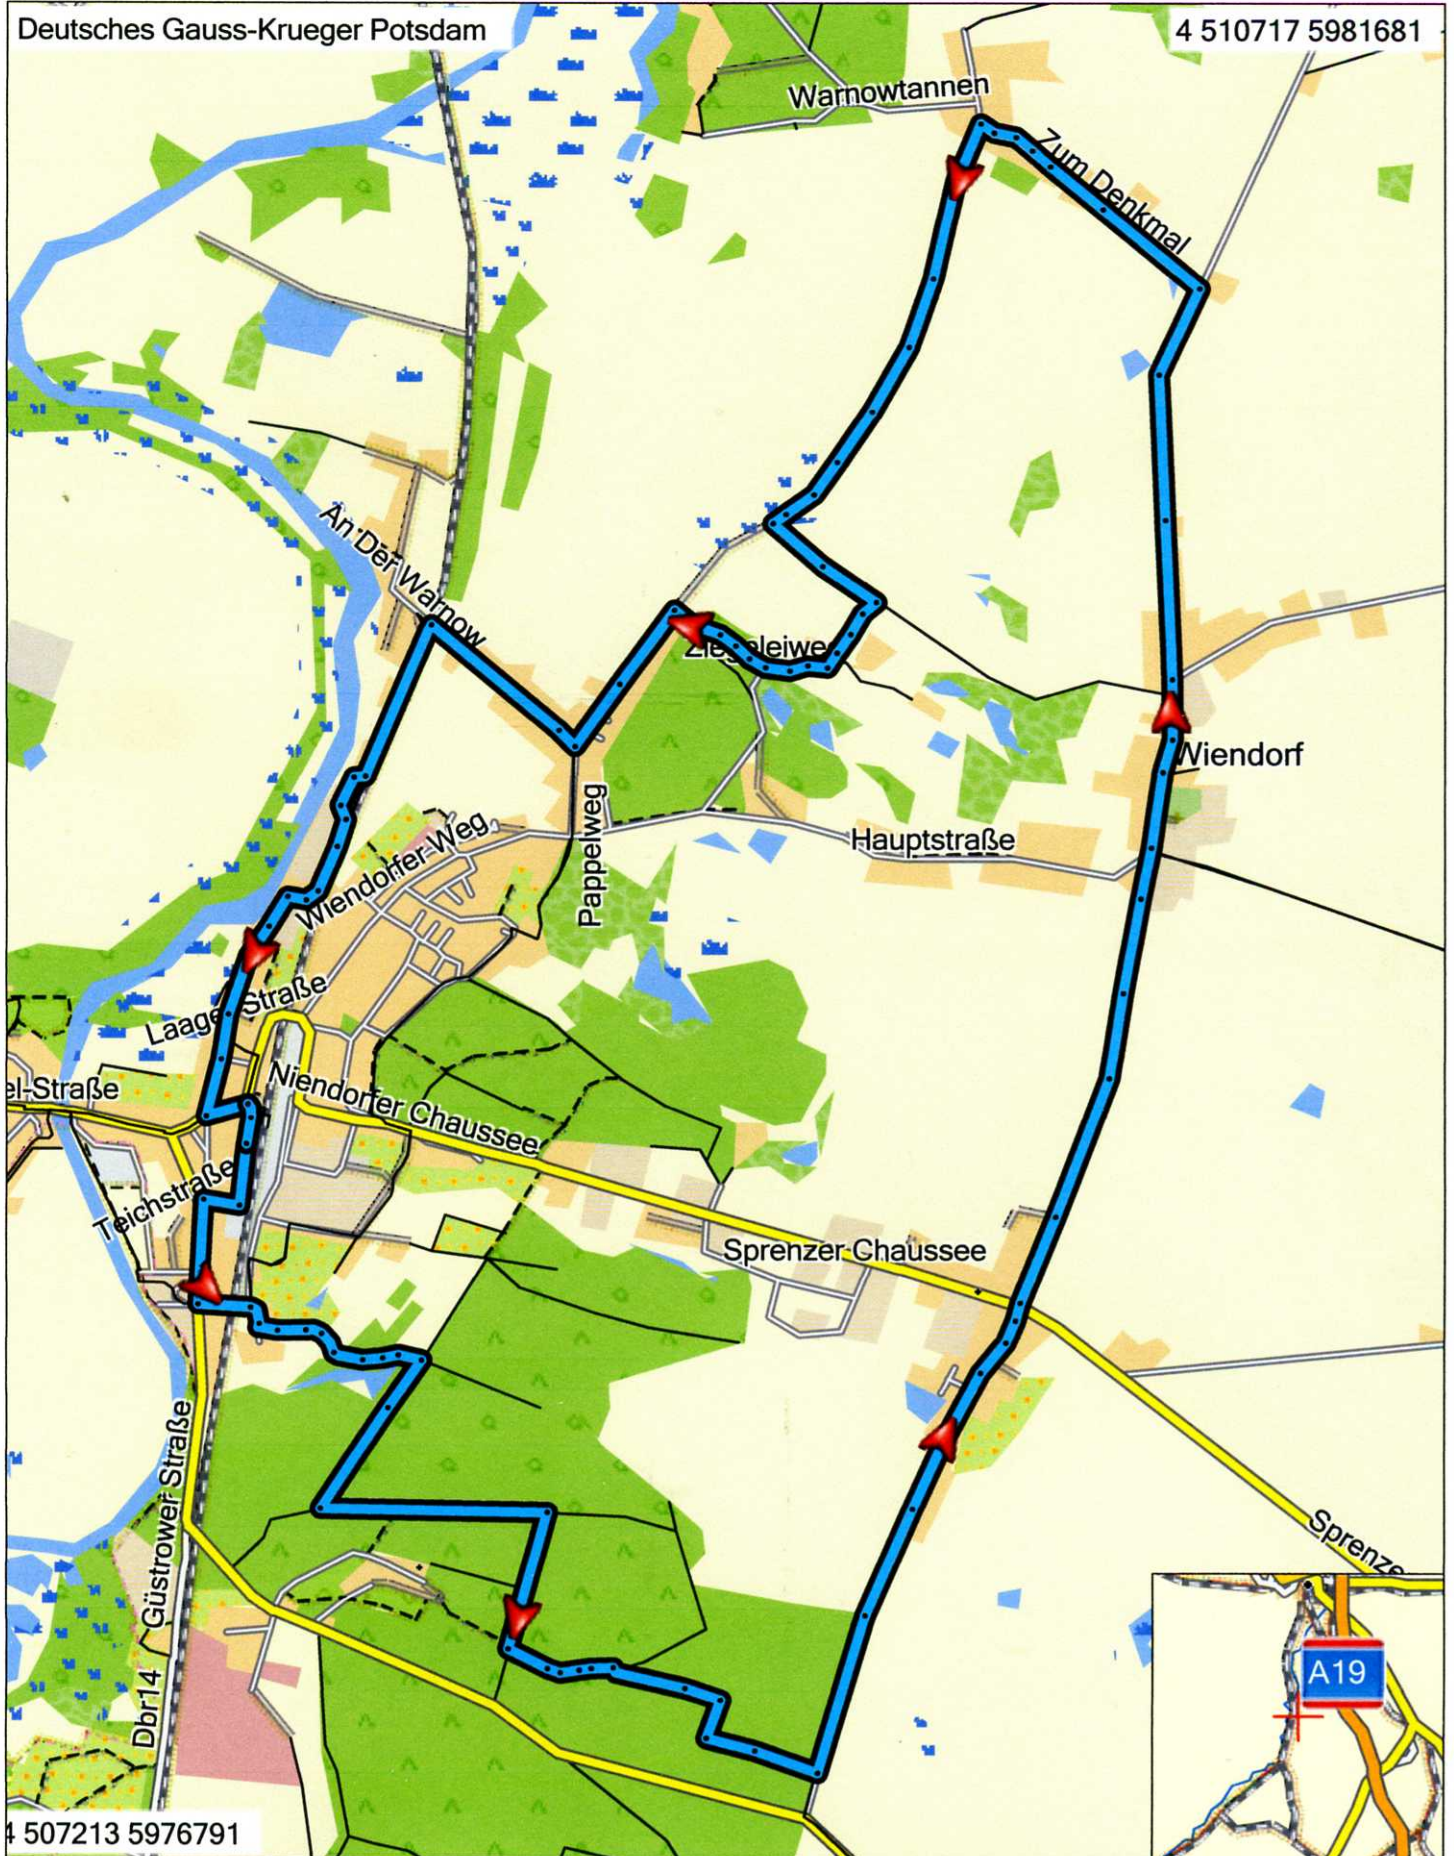

Grafik

TOPO Deutschland V6 PRO
 Geoinformationen © Vermessungsverwaltungen der Bundesländer und BKG (www.bkg.bund.de)
 Hausumringe Deutschland © GeoBasis-DE/GEObasis.nrw 2012
 © 2010 Intermap Technologies Inc. All rights reserved.
 © 2012 NAVTEQ. All rights reserved.
 © ADFC, Bett & Bike
 © Alpein Tourismus GmbH & Co. KG
 © Deutscher Wanderverband
 © GARMIN DEUTSCHLAND GMBH 2013