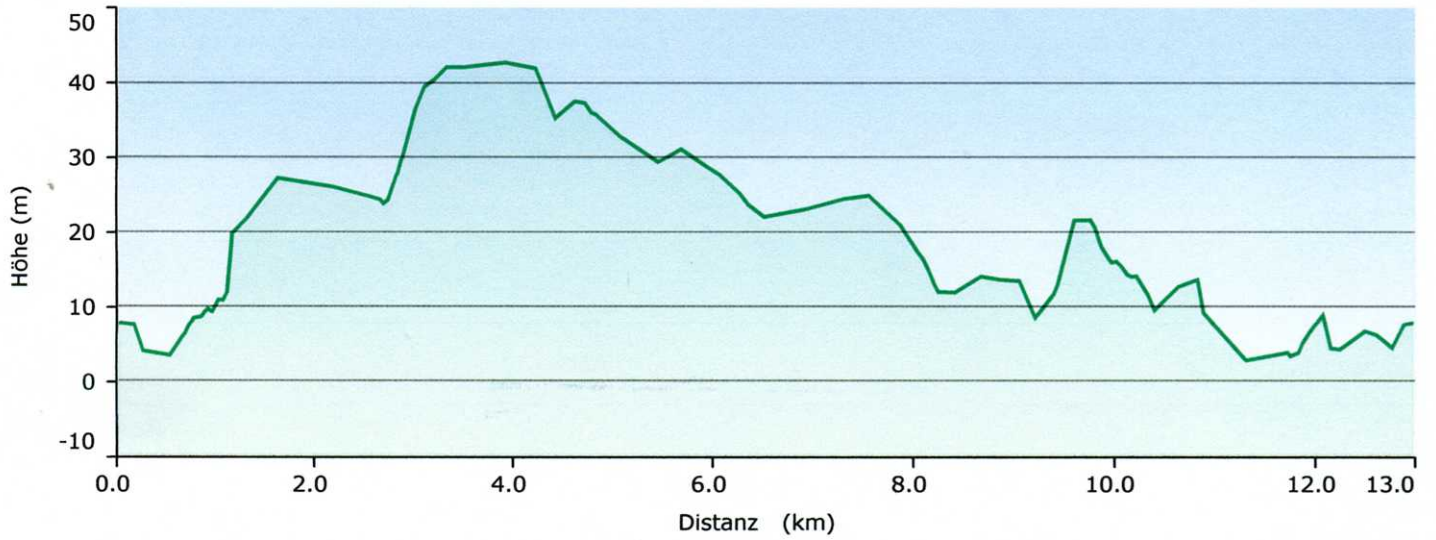

Grafik

TOPO Deutschland V6 PRO
 Geoinformationen © Vermessungsverwaltungen der Bundesländer und BKG (www.bkg.bund.de)
 Hausumringe Deutschland © GeoBasis-DE/GEObasis.nrw 2012
 © 2010 Intermap Technologies Inc. All rights reserved.
 © 2012 NAVTEQ. All rights reserved.
 © ADFC, Bett & Bike
 © Alpein Tourismus GmbH & Co. KG
 © Deutscher Wanderverband
 © GARMIN DEUTSCHLAND GMBH 2013